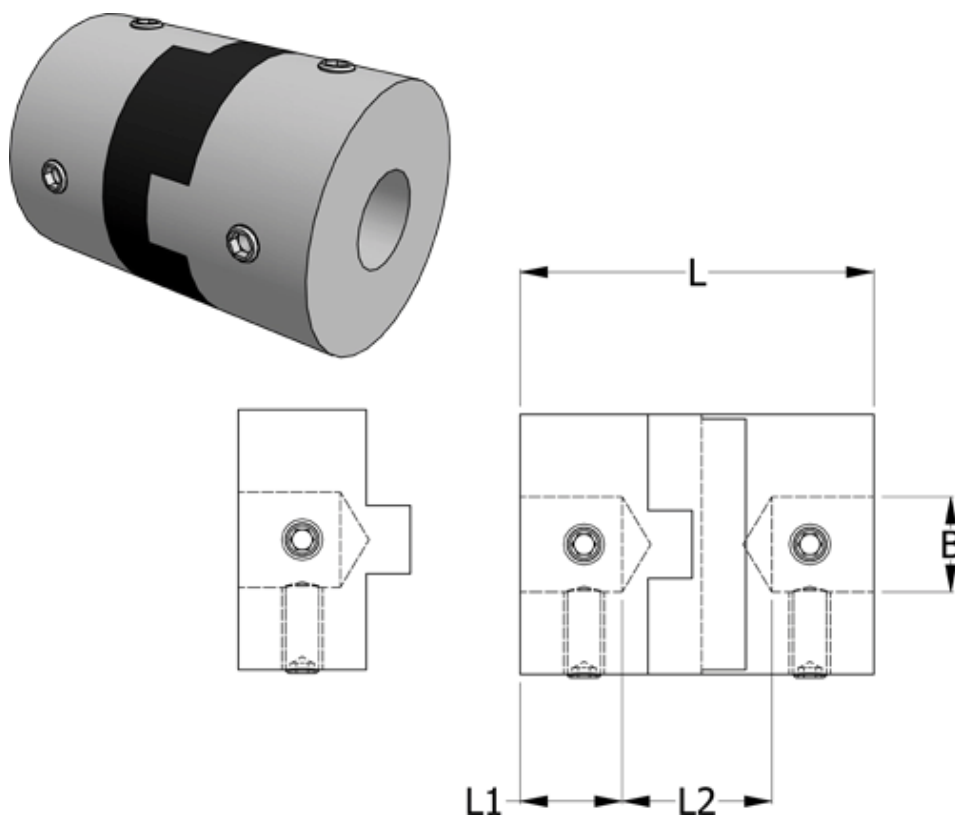

Article number: 33212320918

Description: Oldham coupling hub 232.09.18 ALU  
with set screw hub, bore 4 mm

## Measures

B1	= 4
D	= 9.5
L	= 12.7
L1	= 3.8
L2	= 5.1

Note: Overnævnte varenr. er kun for et koblingsnav. Der går 2 koblingsnav og 1 element til 1 komplet kobling

Screw = M3

Torque (Nm) = 0.21